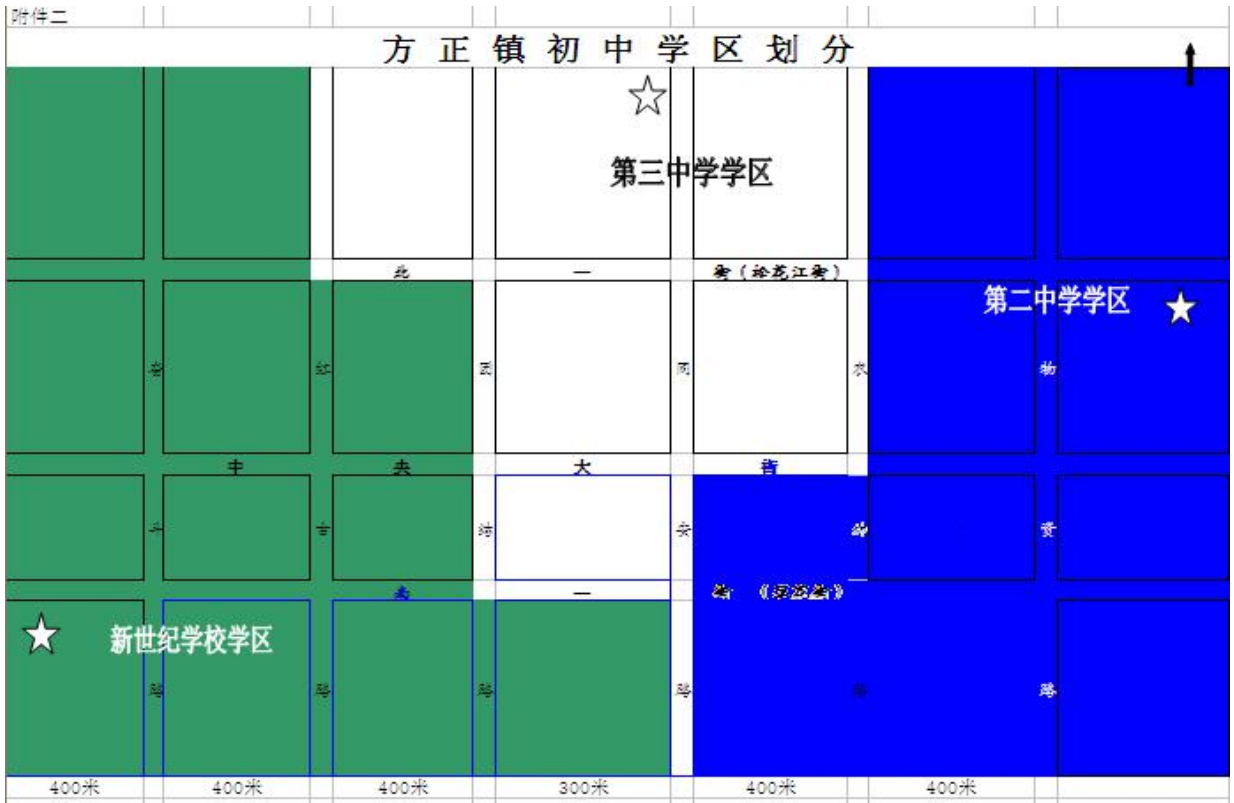

二中：同安路以东、中央大街以南；农林路以东小学毕业生以及德善乡育林、丰收村、富强村、双凤村、德善村户口小学毕业生；吉利村、吉兴村和伊汉通村小学毕业生；符合条件的农民工进城子女。

三中：南一街以北，团结路以东，同安路以西；中央大街以北，团结路以东，农林路以西；北一街以北，红古路以东，农林路以西的小学毕业生。

会发镇学区

会发中学：会发镇除原珠河乡各村。

会发小学：会发镇除原珠河乡各村。

珠河学校：原珠河乡各村。

沙河子学校:沙河子村。

天门乡和松南乡学区

本乡所辖各村(其中方正镇建国村由于距离松南学校较近,学生就学学校划归到松南乡学区)。

方正林业局和沙河子农场学区

方正林业局中小学和沙河子农场学校招收本行政区域学生。

附件：方正镇学区划分图

北

北