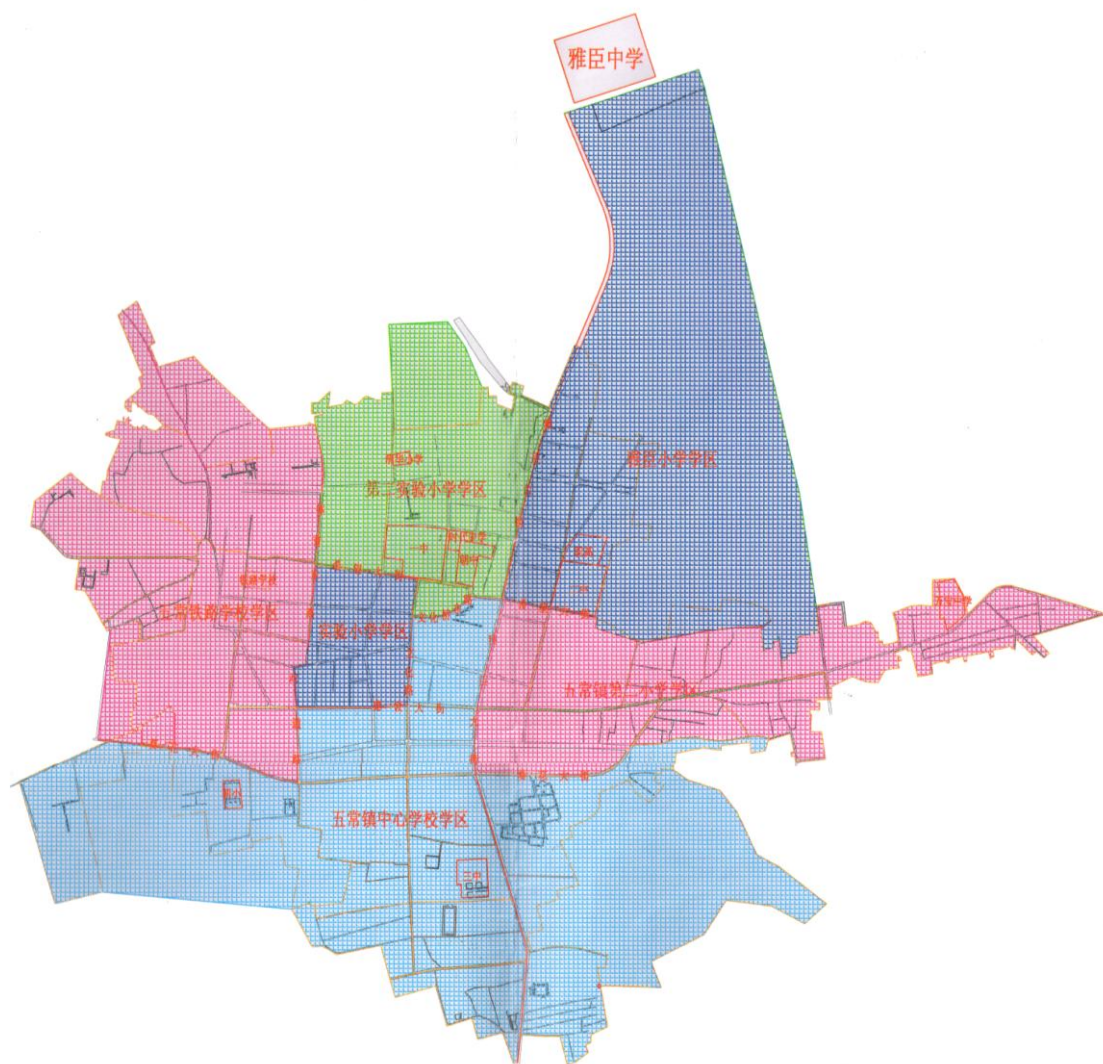

附件 3:

五常市城区小学学区划分图

五常市城区小学学区分布图

五常市公办初中学校招生范围

五常一中对口招生学校为：五常市实验小学、五常市第二实验小学、清华小学；

五常二中对口招生学校为五常镇第二小学、雅臣小学；

五常三中对口招生学校为五常镇中心学校；

朝初中对口招生学校为五常市朝鲜族实验小学；

山河林业局第一中学初中部对口招生学校为山河林业局实验小学；

九年一贯制学校初中招收本校小学毕业生。

各乡镇初中对口招生学校为本乡镇小学，严禁招收其它乡镇不符合进入本乡镇就读条件的小学毕业生。